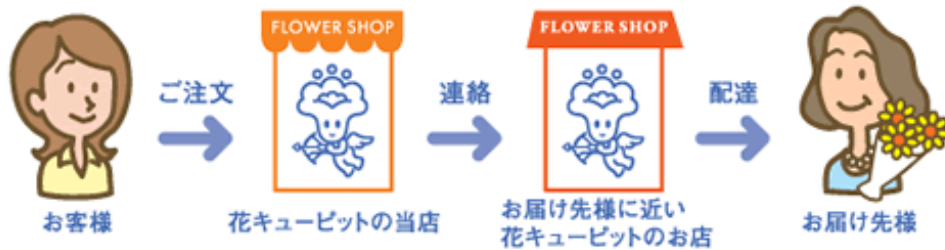

Look!

花キュービット加盟店は、
このマークが目印です。
ぜひお気軽にお立ち寄りください。

「花キュービット」は
“お届け先様の近くのお花屋さんが、新鮮なお花をお届けする”システムです。

「花キュービット」なら、ご注文も簡単

	お届け先	お花代	手数料
<料金内容>	国内	3,000円 (税別) より	500円 (税別)
	海外	為替レートなどの変動により、異なる場合がありますので、 花キュービット加盟店にお問い合わせください。	